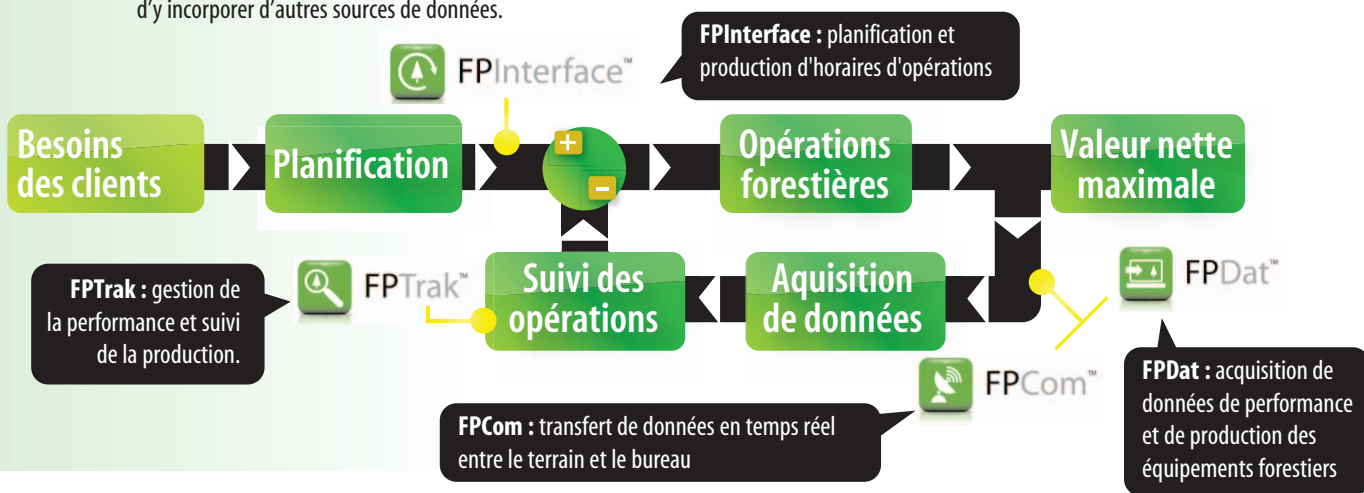

Une plateforme intégrée
de contrôle des opérations forestières

FPSuite^{MC} des outils pour mieux gérer vos opérations!

FPSuite, créé par FPInnovations, division Feric, comprend un ensemble d'équipements et de logiciels intégrés qui aident à la planification de la récolte et du transport, à la production des horaires, à la logistique, à la surveillance et à l'optimisation le long de la chaîne de valeur. FPSuite comprend quatre modules qui peuvent améliorer l'efficacité et réduire les coûts de plusieurs aspects des opérations forestières. Ces modules peuvent être utilisés individuellement ou ensemble afin de former une plateforme intégrée de contrôle de procédés. Il est également possible d'y incorporer d'autres sources de données.

Objectifs:

- Optimiser la logistique de récolte et de transport ;
- Fournir le bon produit, au bon endroit, au bon moment ;
- Améliorer la flexibilité de la chaîne d'approvisionnement ;
- Faciliter la traçabilité : de la récolte jusqu'au produit ;
- Fournir des outils de surveillance de la performance.

Avantages

FPSuite offre des outils et procédures d'optimisation pour analyser et intégrer des données multiples, qui fournissent les moyens de planifier et d'organiser l'approvisionnement en bois et la gestion des inventaires.

- Amélioration du contrôle de toutes les phases des opérations forestières ;
- Optimisation de la valeur nette des ressources forestières ;
- Information sur la performance fournie aux gestionnaires et aux entrepreneurs en temps réel.